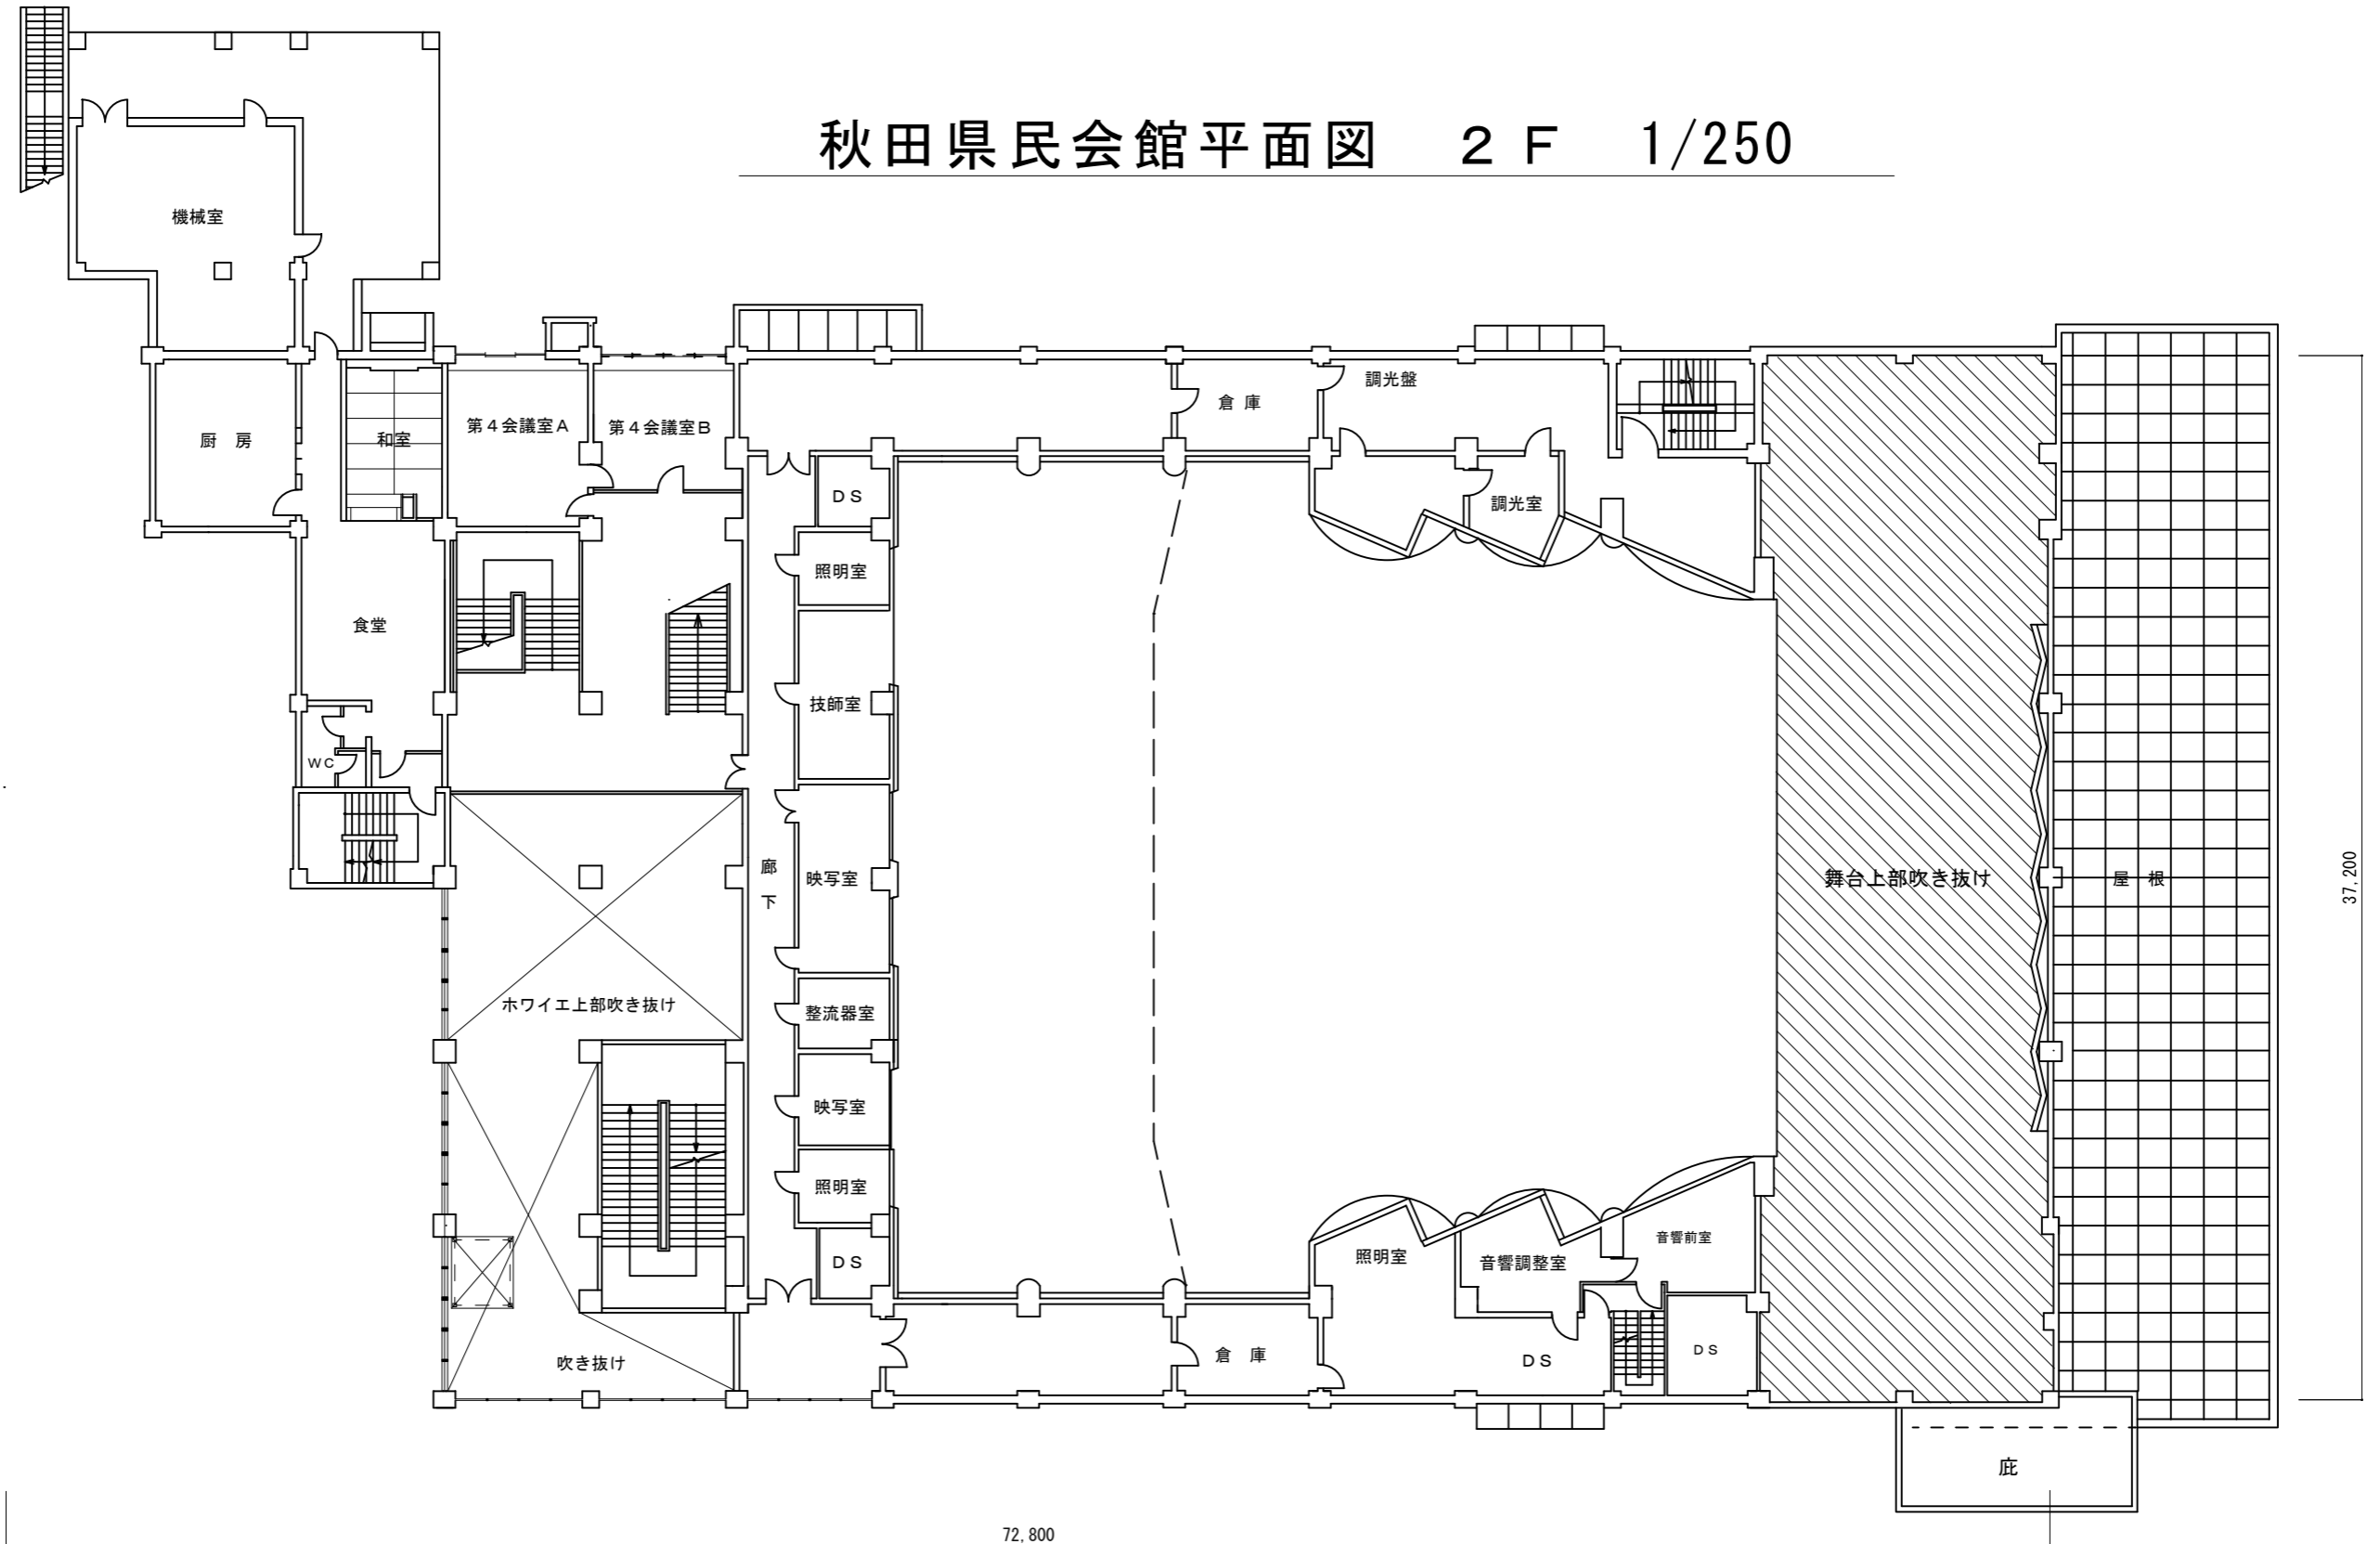

秋田県民会館平面図 2 F 1/250

72,800

37,200