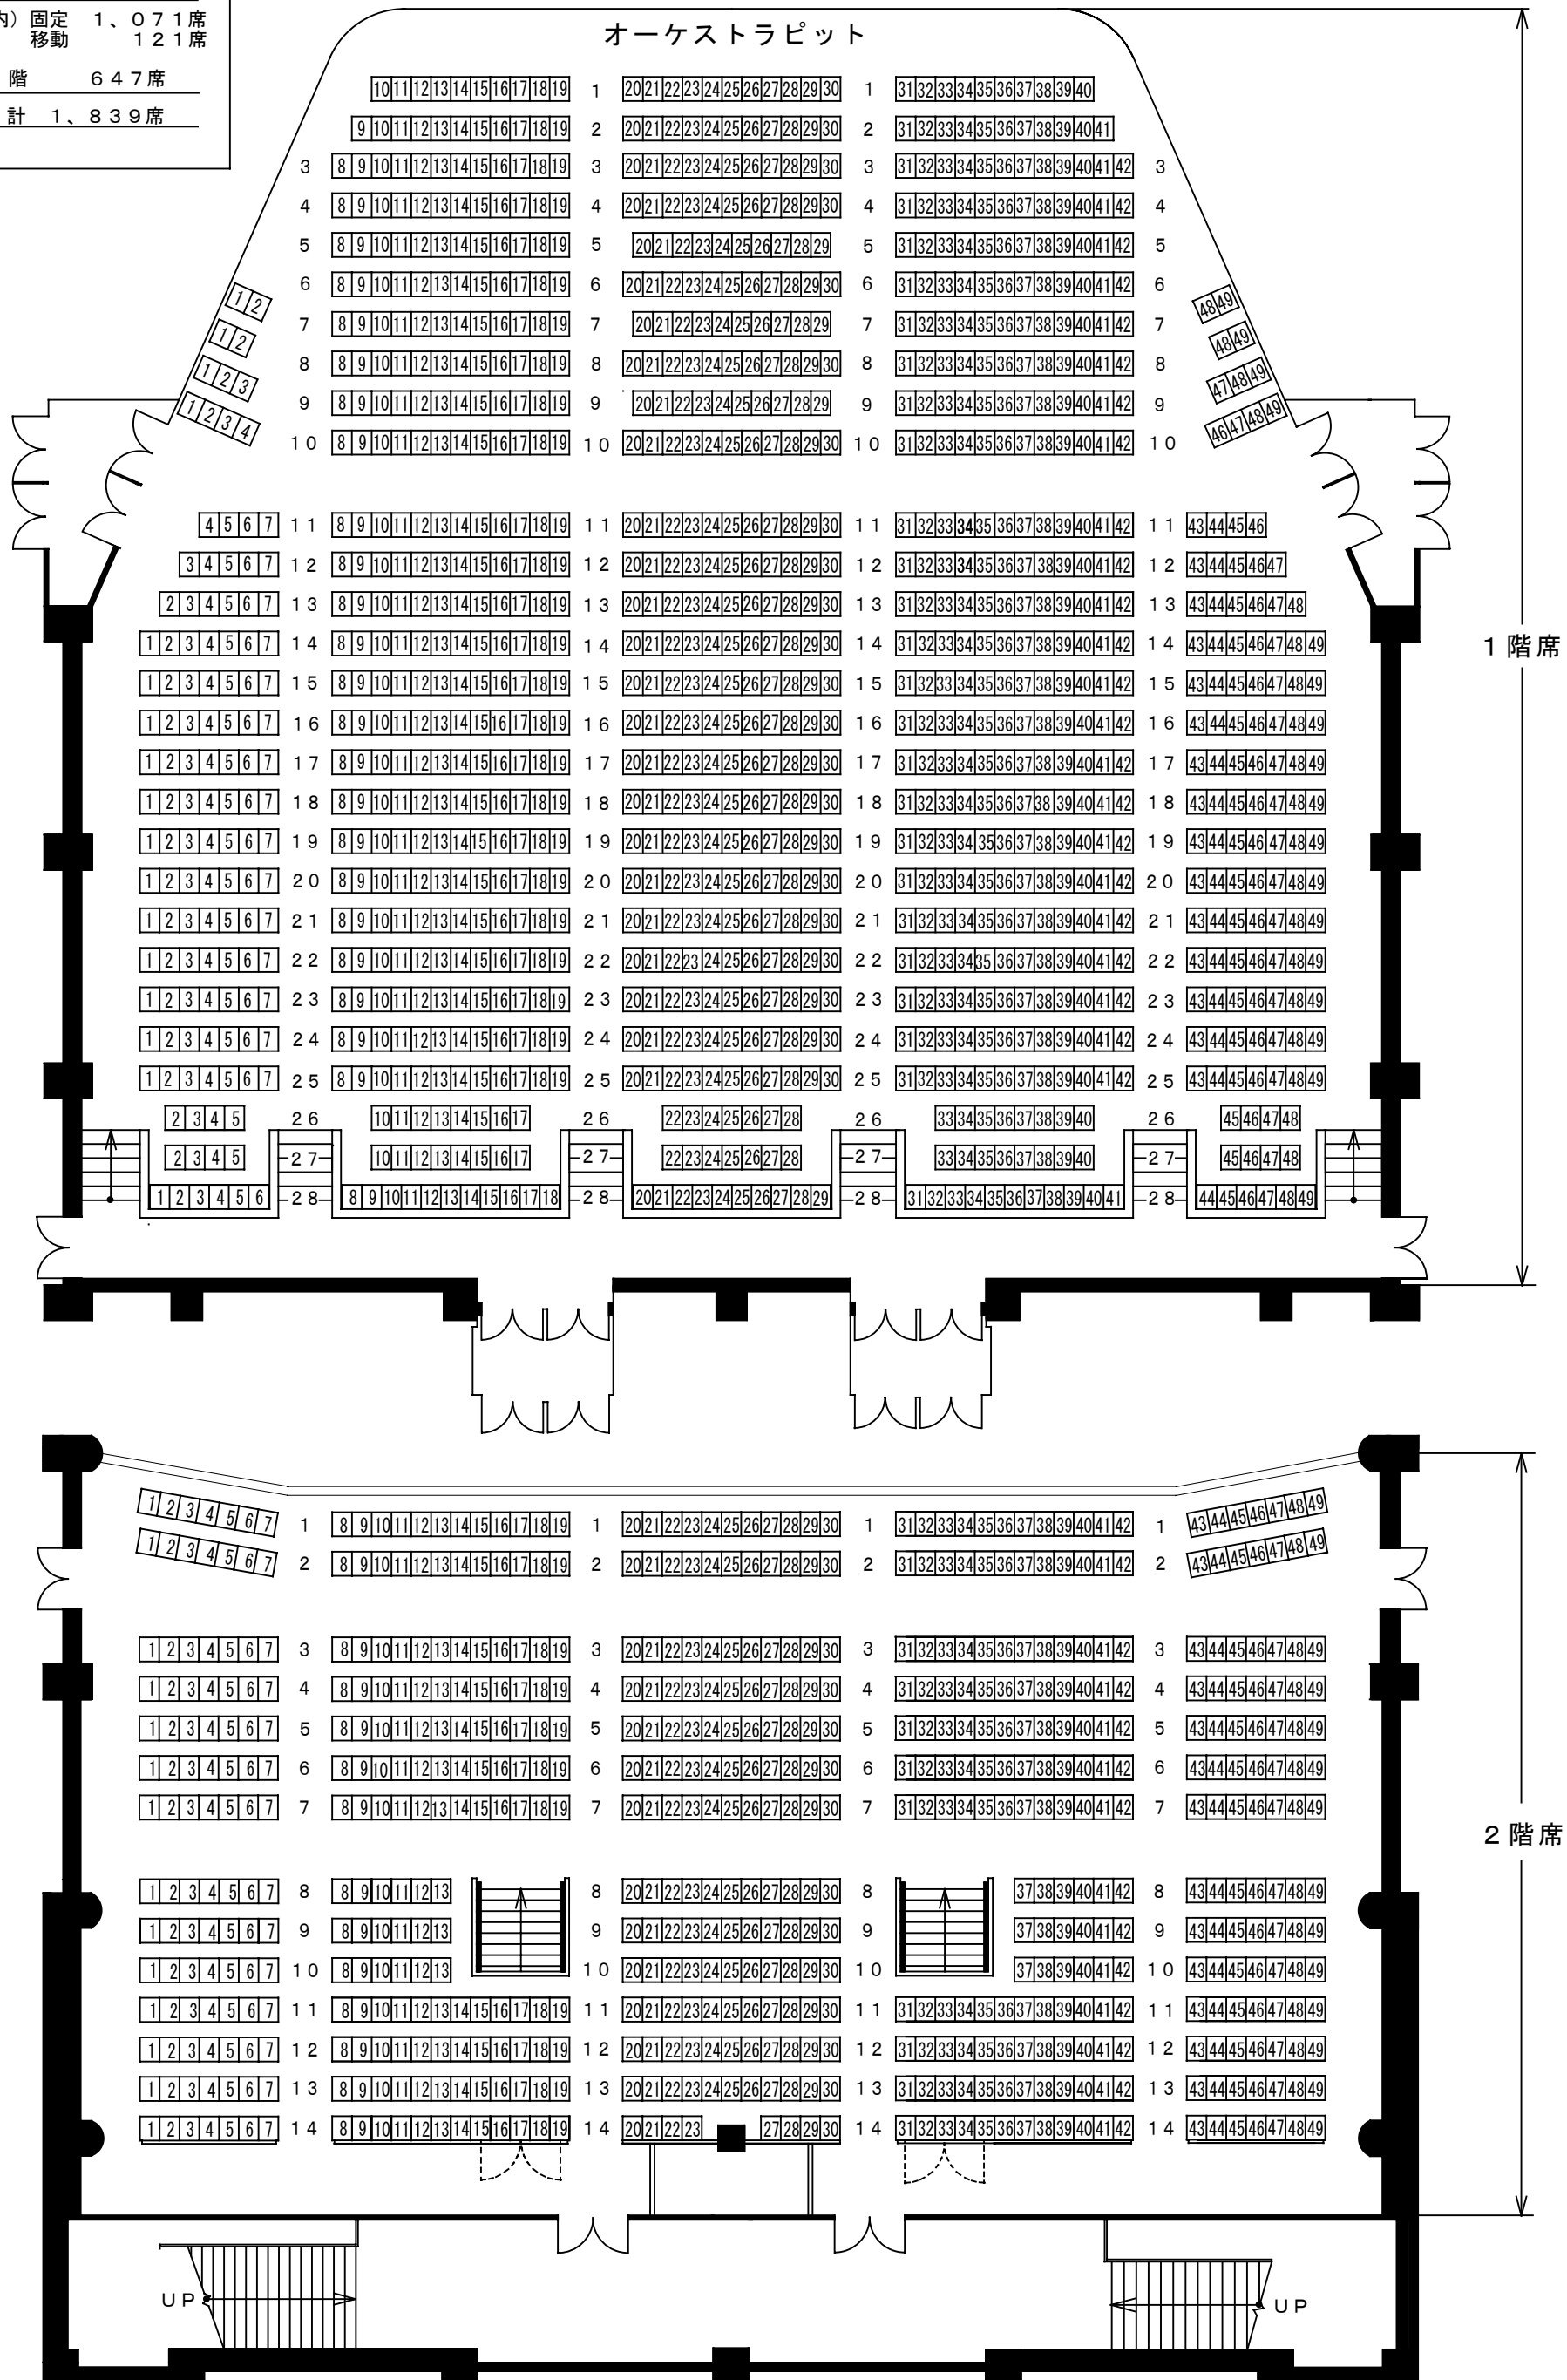

秋田県民会館ホール座席図

座席数	
1階	1,192席
(内) 固定	1,071席
移動	121席
2階	647席
合計	1,839席

1階席

2階席

UP

UP