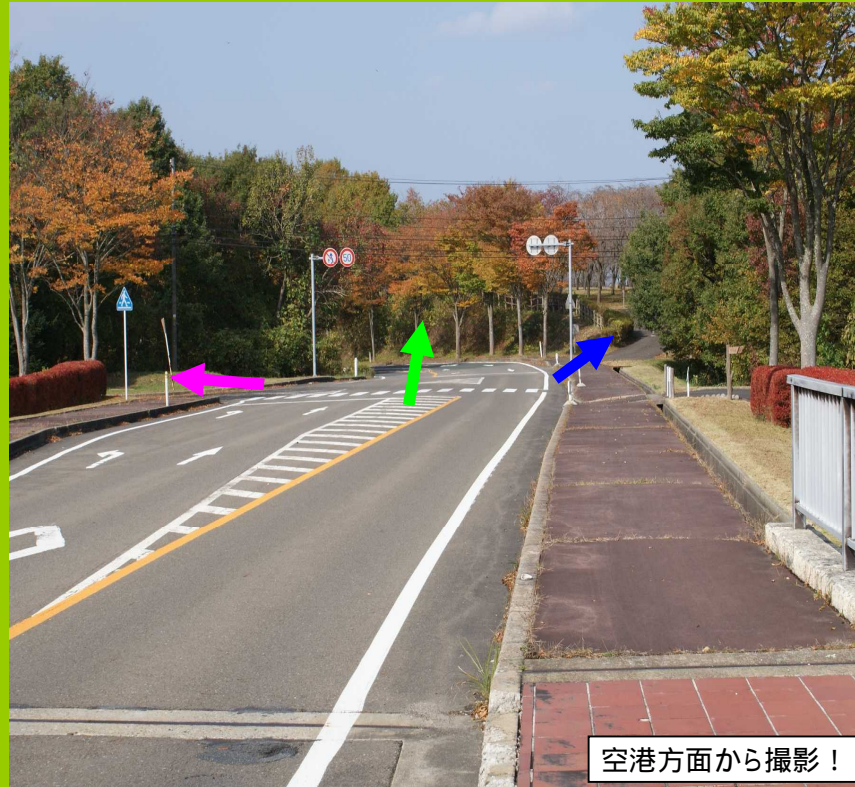

ファミリーピクニックゾーン

県道から中央広場をパチリ 
印の展望台からは空港やスカイ
ドームなど辺りが一望できま
す。ぜひパノラマを堪能してく
ださい。ここの芝生も広～いで
すよ！

駐車場です

空港方面から撮影！

をいくとバーベ
キュー広場・桜広場・
花木園にいきます。
を直進するとスカイ
ドームなどあるスポー
ツゾーンに行くことが
できます。
方向には、駐車場が
あります。