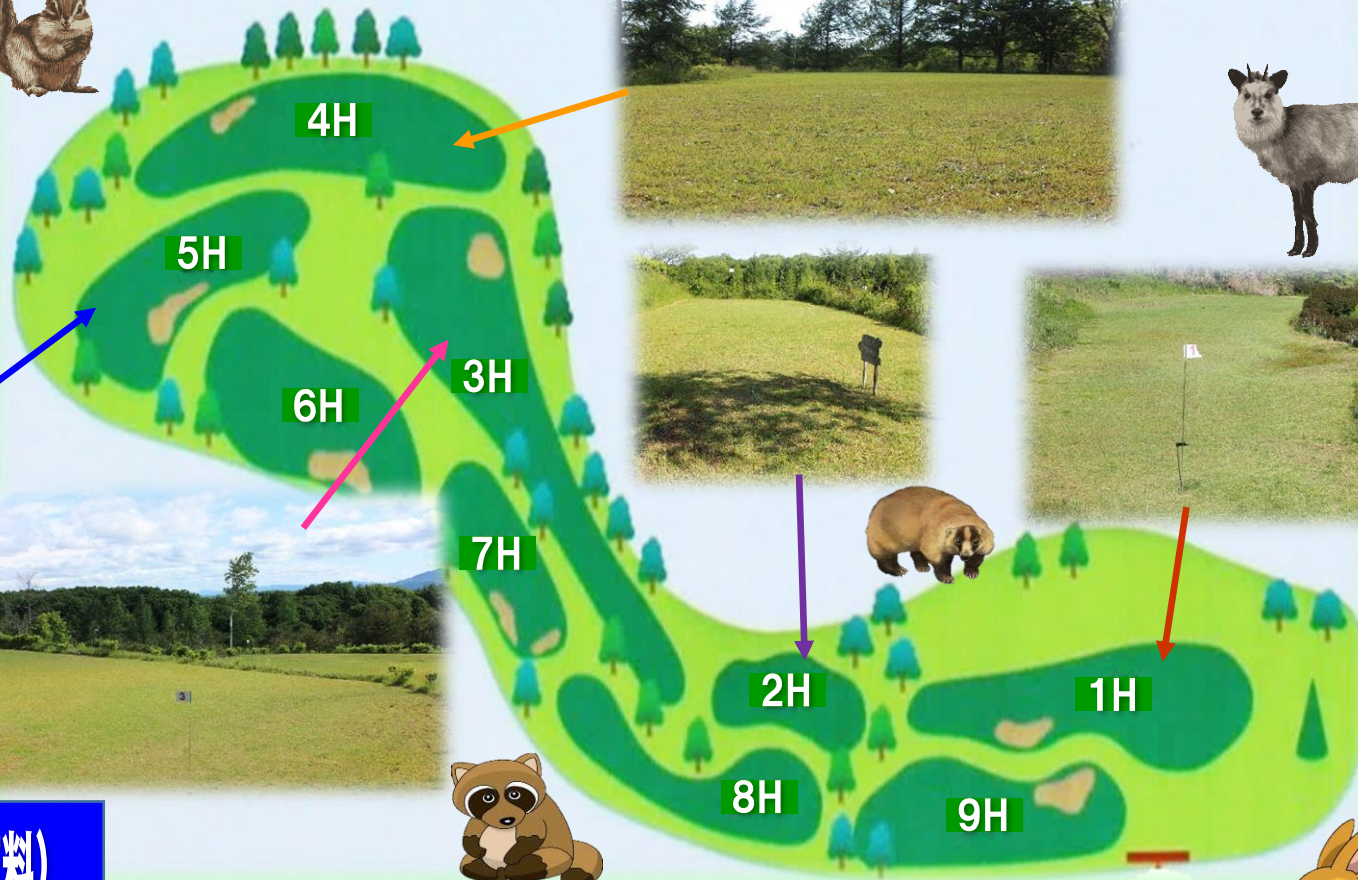

# 県立中央公園 パークゴルフ場

# 大自然の中の パークゴルフ場です

## パークゴルフコース

マウンテンバイクコース内側に位置し、9ホール  
のハーフコースとして距離360m、標準打数は  
パー33となっております。

No	距離 (m)	パー	No	距離 (m)	パー
1	52	4	6	33	3
2	20	3	7	22	3
3	75	5	8	38	4
4	44	4	9	41	4
5	35	3	計	360	33

ゴルフステックの貸出もしております (有料)

大人-300円 ・ 学生-200円