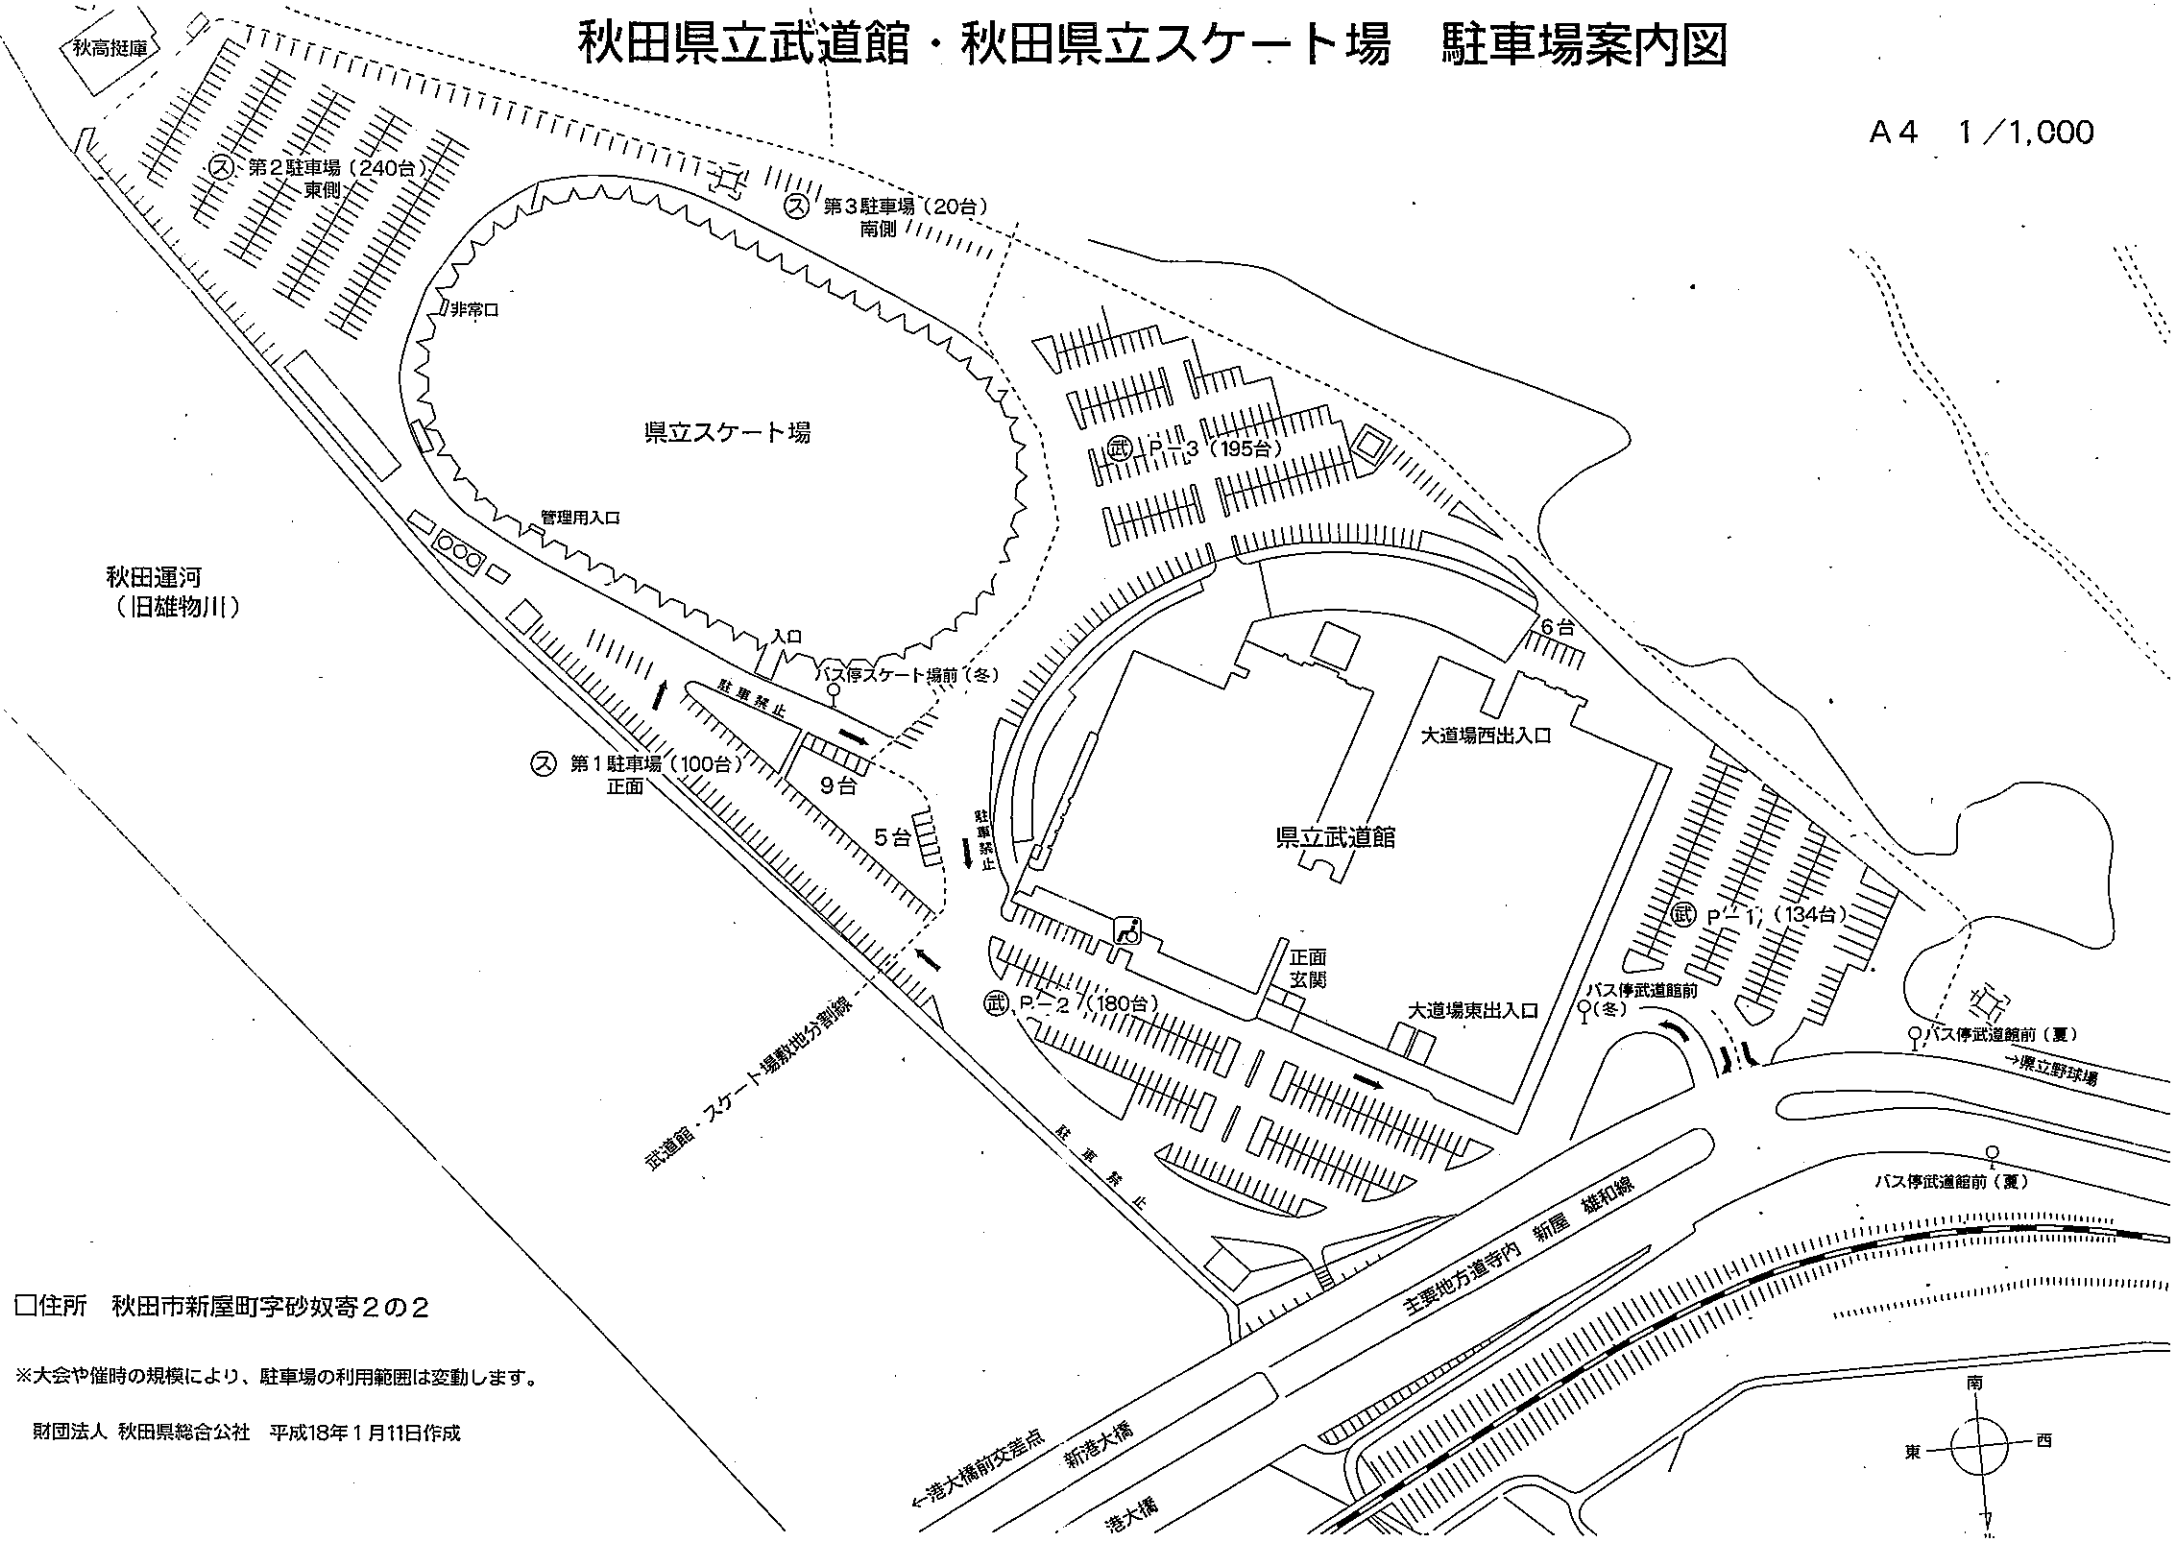

# 秋田県立武道館・秋田県立スケート場 駐車場案内図

A4 1/1,000

□住所 秋田市新屋町字砂奴寄2の2

※大会や催時の規模により、駐車場の利用範囲は変動します。

財団法人 秋田県総合公社 平成18年1月11日作成