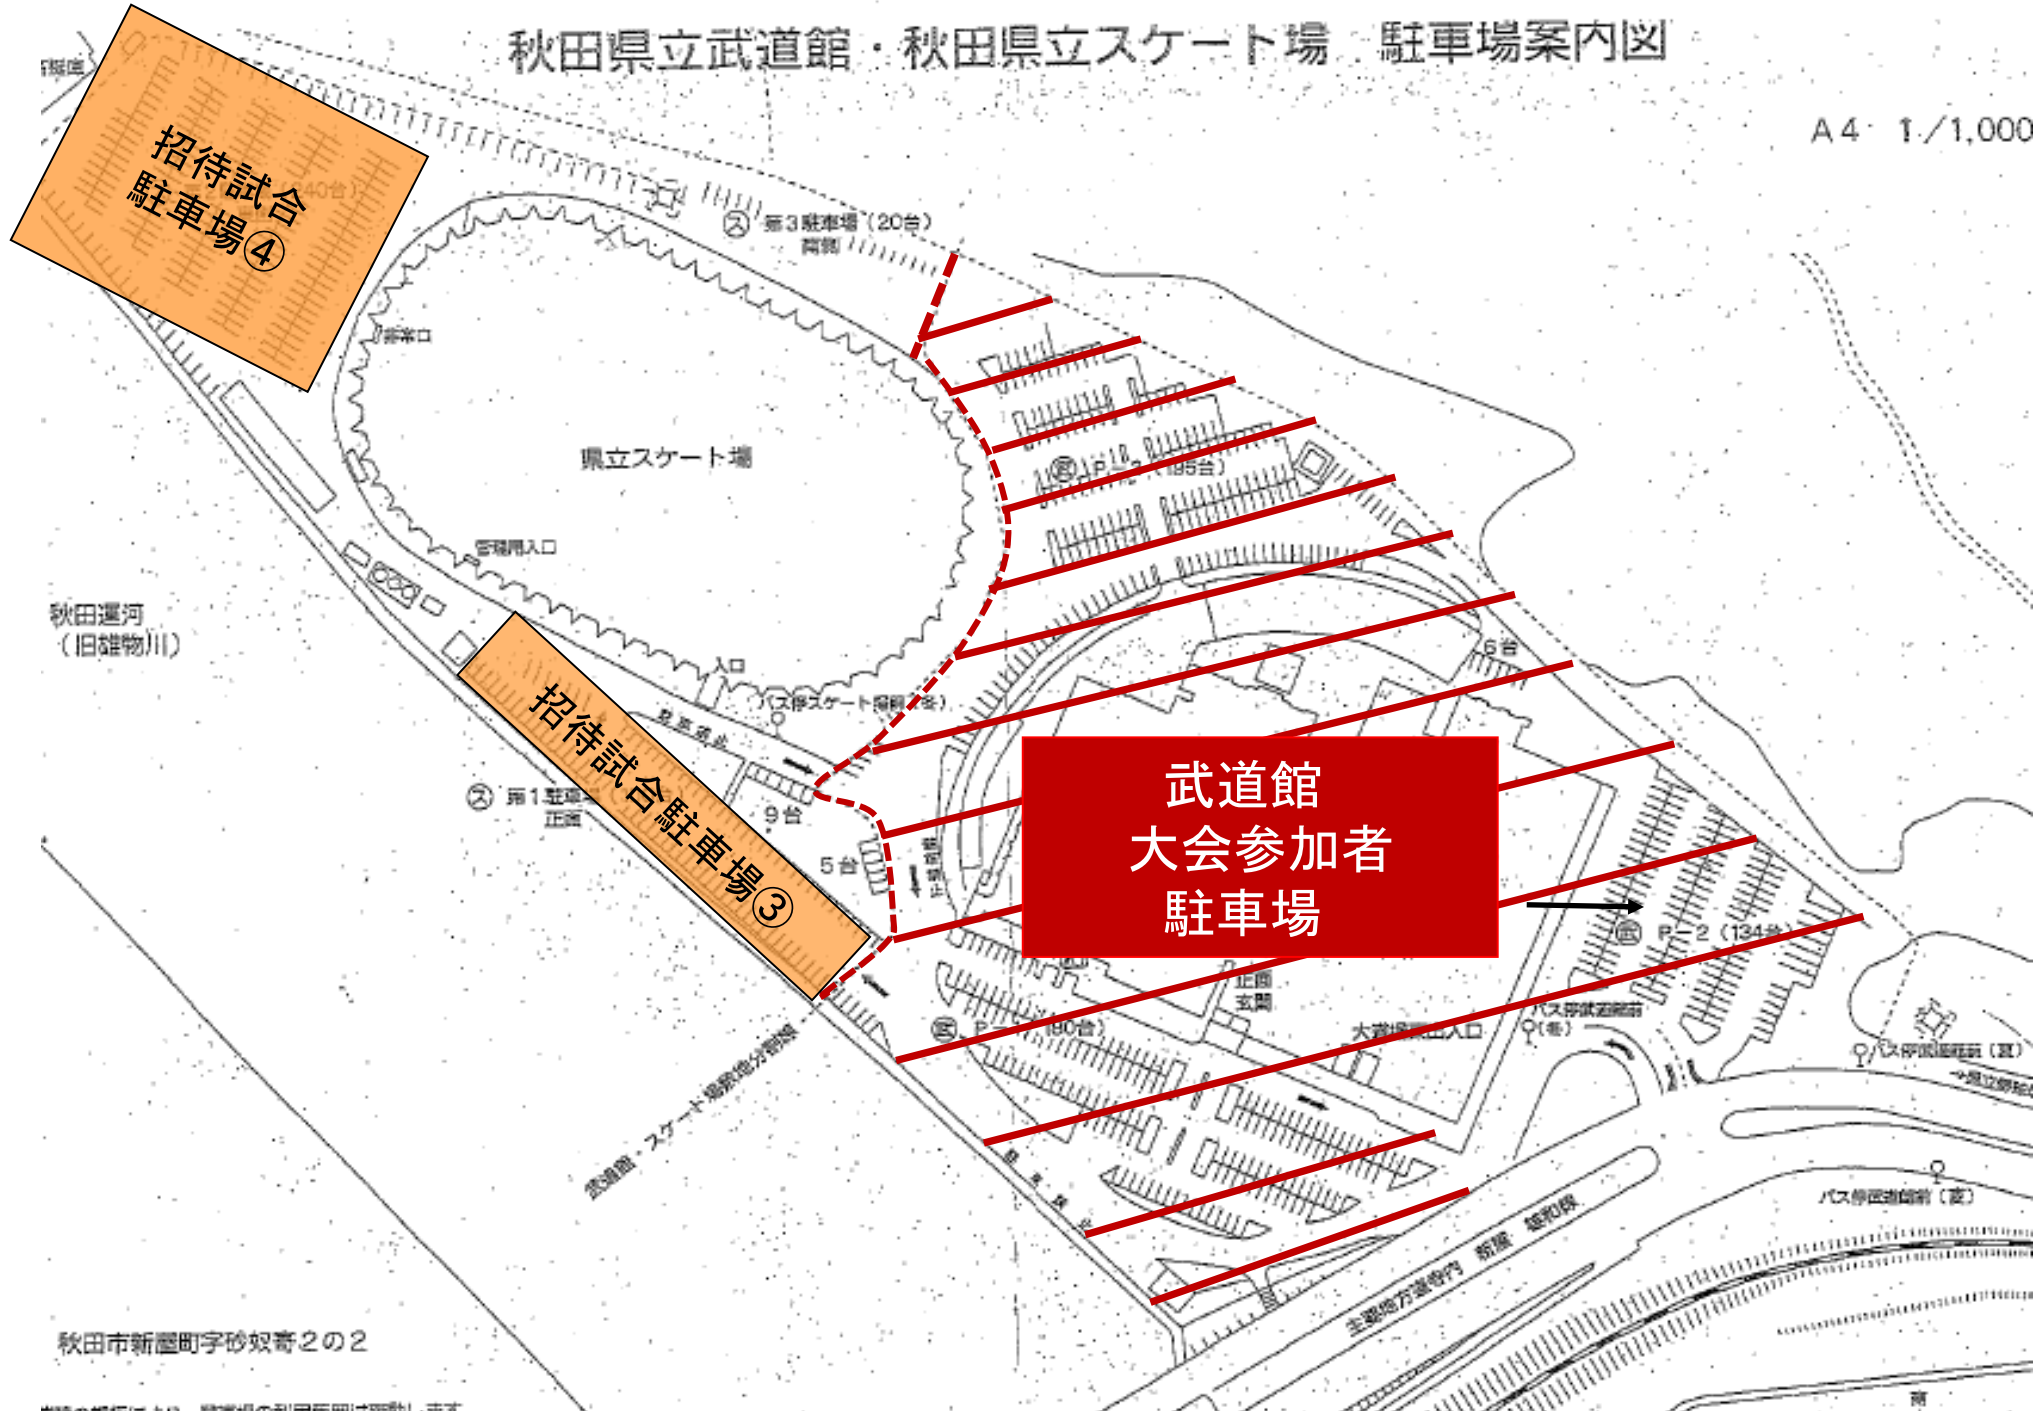

# 秋田県立武道館・秋田県立スケート場 駐車場案内図

A4 1/1,000

秋田市新置町字砂奴寄2の2

臨時の規模により、駐車場の利用範囲は変動します。

秋田技術専門校  
職業訓練センター

秋田県立野球場「こまちスタジアム」

招待試合  
駐車場

招待試合  
駐車場

招待試合  
駐車場

招待試合  
駐車場

×  
ソフトボール大会  
参加者駐車場

プール大会参加者  
臨時駐車場

×

×  
プール大会参加者  
駐車場